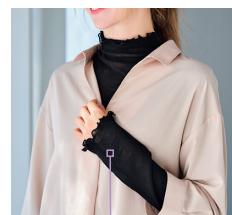

●品質-ナイロン85%ポリウレタン15%/ニット ■中国製 OK OK
※商品により柄の出方が異なる場合があります。 OK OK
※透け感が特長の素材を使用しています。 OK OK
066038

3
ライトグレー

SPECIAL ITEM
本体価格
¥1,790
(税込 ¥1,969)

さらっと快適なシースルーインナーで
首もとや手もとを涼しげカバー

さらっと薄手の生地

綿 100%

ダーク
パープル

ブラック